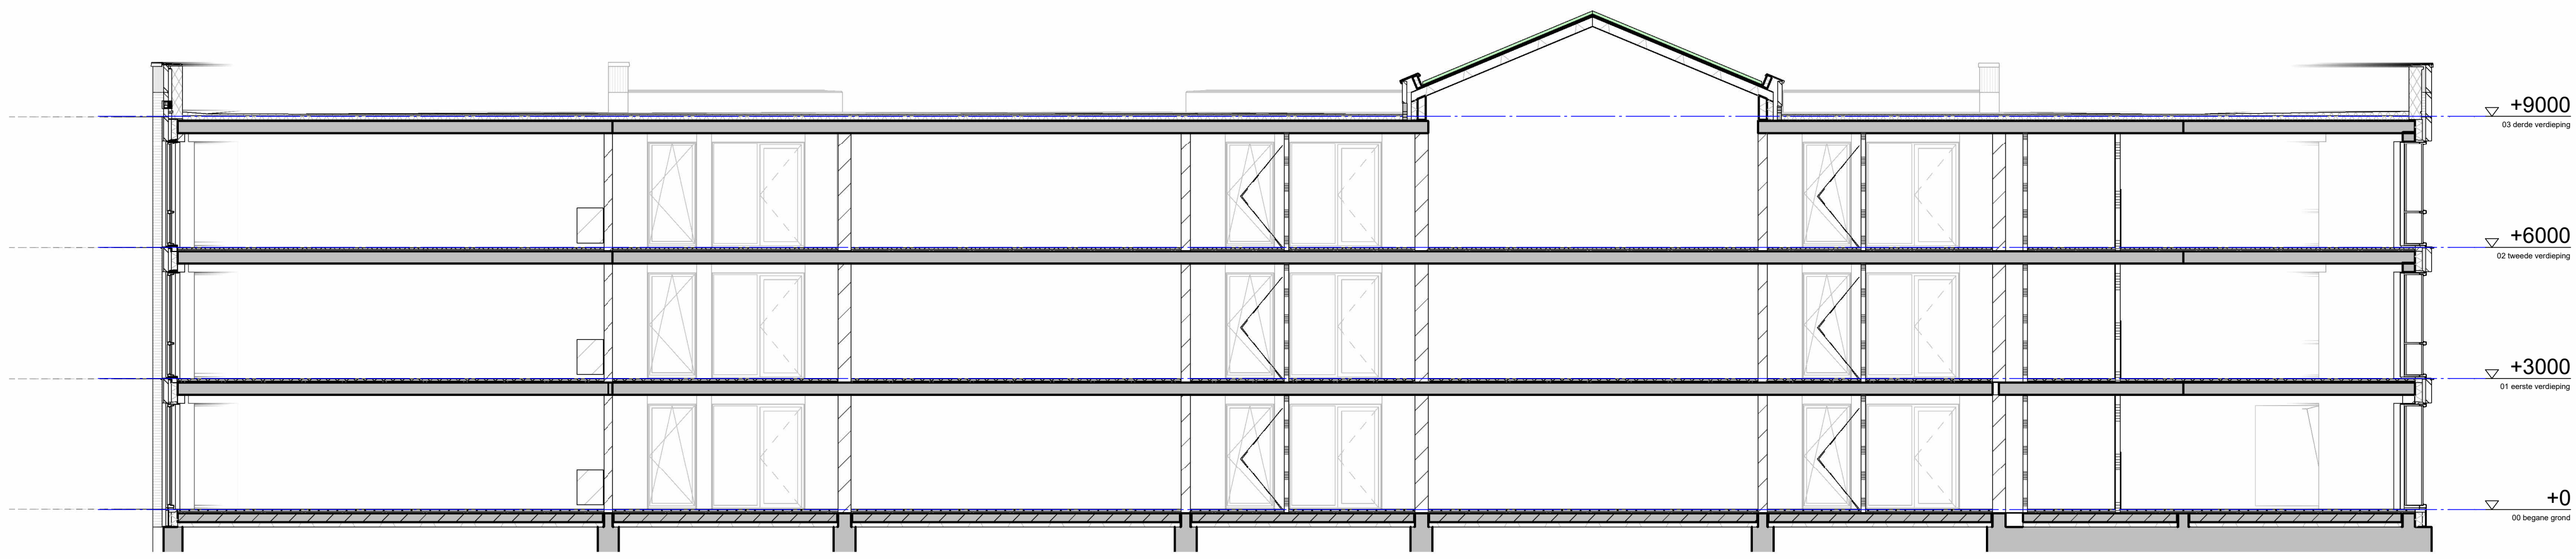

doorsnede A

doorsnede B

doorsnede C

Overzicht doorsnede A, B en C

tekening  
**VK241032**  
 project: Vechthage  
 2022050

schaal  
 1:100  
 getekend  
 21-10-2025  
 gewijzigd