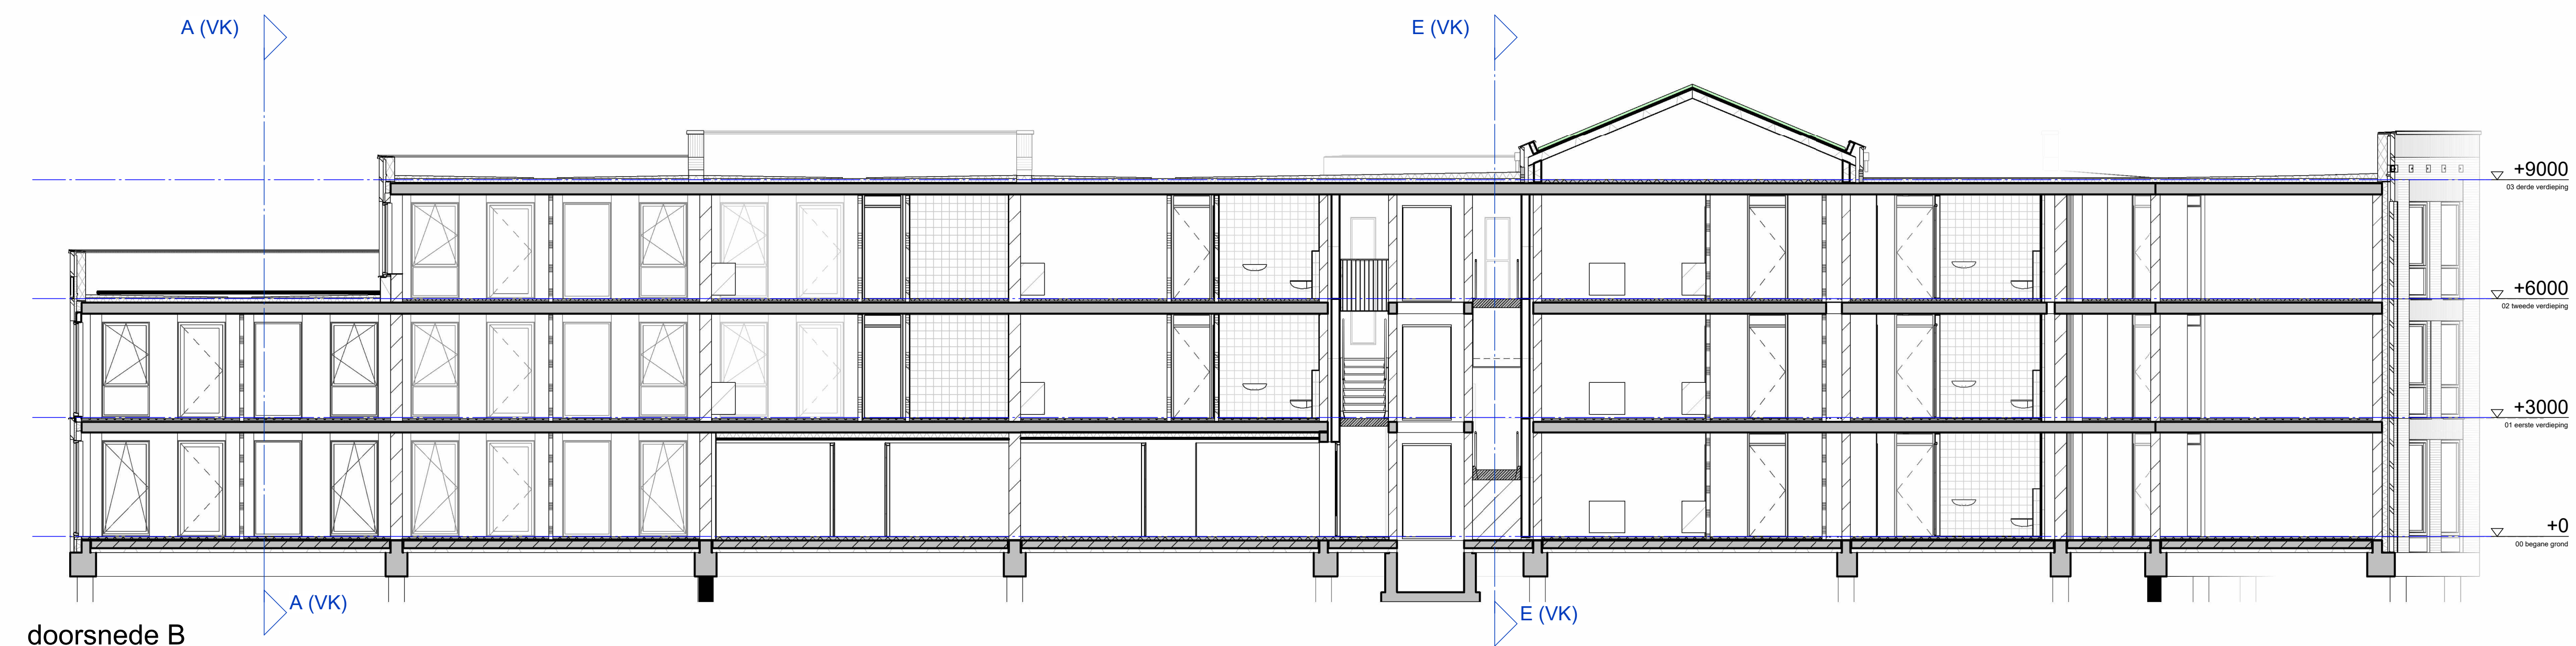

doorsnede A

doorsnede B

doorsnede C

Overzicht doorsnede A, B en C

tekening  
**VK241032**  
 project: Vechthage  
 2022050

schaal  
 1:100  
 getekend  
 21-10-2025  
 gewijzigd