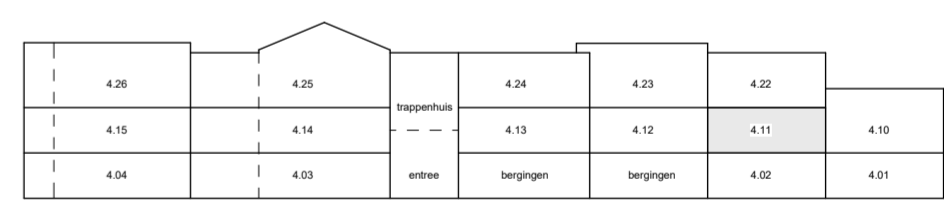

LEGENDA ELEKTRA	
	Aansluitpunt 1 fase
	Aansluitpunt 1 fase, geschakeld
	Aansluitpunt 3 fasen, geschakeld
	Aansluitpunt data
	Aansluitpunt licht
	Aansluitpunt licht wand
	Aansluitpunt niet bedraad
	Aardmat
	Centraal aardpunt
	Schakelaar, 1-polig
	Schakelaar, serie-
	Schakelaar, wissel-
	Contactdoos 1-voudig
	Contactdoos 1-voudig, waterdicht
	Contactdoos 2-voudig, opbouw
	Contactdoos 2-voudig in 2 inbouwdozen
	Beldrukker
	Melder, rook, optisch
	Thermostaatleiding, bedraad
	Verdeelinrichting-MK
	Elektrische radiator
	Videofoon toestel binnen
	Wandarmatuur

LEGENDA BOUWKUNDIG	
	metselwerk
	binnenwand
	kalkzandsteenwand
	isolatie
	voorzetwand
	HSB-wand
	vloertegels
	wandtegels
	entree
	stalen binnendeurkozijn
	kunststof kozijn met draaikiepraam
	houten entree deurkozijn zelfsluitend
	schacht
	bv
	wp
	hwa
	bouwbesluitlijn breedte 1,8 meter

plattegrond 1e verdieping

linker zijgevel

Alle maten op de tekening zijn in millimeter tenzij anders aangegeven.
 Alle maten op de tekening zijn circa-maten en niet geschikt voor opdrachten aan derden
 De keukeninrichting en opstelplaats van de wasmachine en wasdroger die op de tekening is aangegeven dienen uitsluitend ter oriëntatie
 De positie van de op tekening aangegeven schakelaars, aansluitpunten en wand- en plafondlichtpunten zijn indicatief.
 De op tekening aangegeven installaties zoals pv-panelen, radiatoren, convectoren en mvpunten zijn indicatief; afmeting, locatie en de aantallen volgens nadere opgave van de installateur.