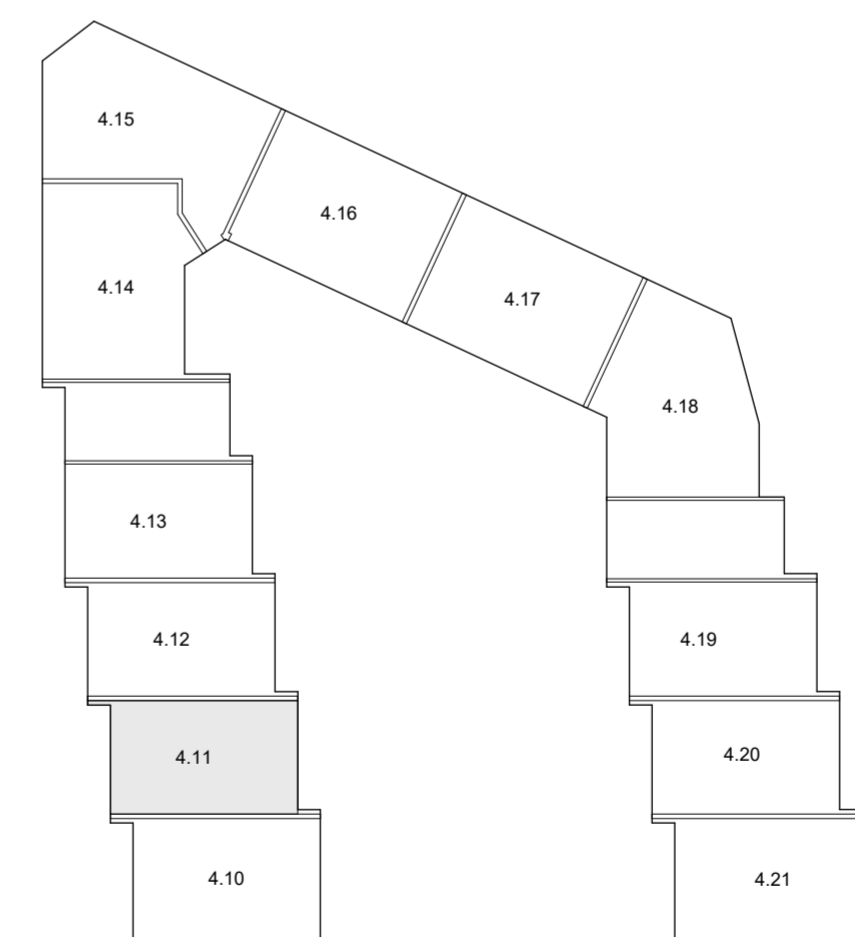

LEGENDA ELEKTRA	
	Aansluitpunt 1 fase
	Aansluitpunt 1 fase, geschakeld
	Aansluitpunt 3 fasen, geschakeld
	Aansluitpunt data
	Aansluitpunt licht
	Aansluitpunt licht wand
	Aansluitpunt niet bedraad
	Aardmat
	Centraal aardpunt
	Schakelaar, 1-polig
	Schakelaar, serie-
	Schakelaar, wissel-
	Contactdoos 1-voudig
	Contactdoos 1-voudig, waterdicht
	Contactdoos 2-voudig, opbouw
	Contactdoos 2-voudig in 2 inbouwdozen
	Beldrukker
	Melder, rook, optisch
	Thermostaatleiding, bedraad
	Verdeelinrichting-MK
	Elektrische radiator
	Videofoon toestel binnen
	Wandarmatuur

LEGENDA BOUWKUNDIG	
	metselwerk
	binnenwand
	kalkzandsteenwand
	isolatie
	voorzetwand
	HSB-wand
	vloertegels
	wandtegels
	entree
	stalen binnendeurkozijn
	kunststof kozijn met draaikiepraam
	houten entree deurkozijn zelfsluitend
	schacht
	bv
	wp
	hwa
	bouwbesluitlijn breedte 1,8 meter

plattegrond 1e verdieping

linker zijgevel

Alle maten op de tekening zijn in millimeter tenzij anders aangegeven.
 Alle maten op de tekening zijn circa-maten en niet geschikt voor opdrachten aan derden
 De keukeninrichting en opstelplaats van de wasmachine en wasdroger die op de tekening is aangegeven dienen uitsluitend ter oriëntatie
 De positie van de op tekening aangegeven schakelaars, aansluitpunten en wand- en plafondlichtpunten zijn indicatief.
 De op tekening aangegeven installaties zoals pv-panelen, radiatoren, convectoren en mvpunten zijn indicatief; afmeting, locatie en de aantallen volgens nadere opgave van de installateur.

Bouwnummer 4.11 Optie 1

tekening **VK2410-4.11** schaal 1:50
 getekend 21-10-2025
 project: Vechthage 2022050 gewijzigd