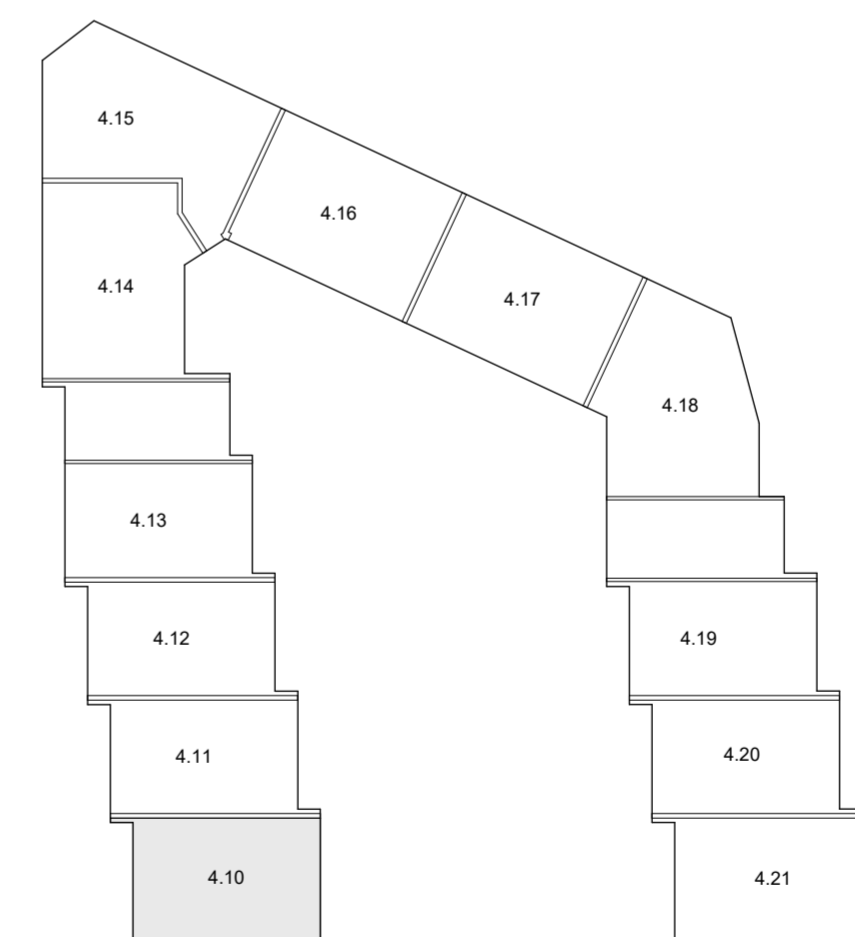

LEGENDA ELEKTRA	
	Aansluitpunt 1 fase
	Aansluitpunt 1 fase, geschakeld
	Aansluitpunt 3 fasen, geschakeld
	Aansluitpunt data
	Aansluitpunt licht
	Aansluitpunt licht wand
	Aansluitpunt niet bedraad
	Aardmat
	Centraal aardpunt
	Schakelaar, 1-polig
	Schakelaar, serie-
	Schakelaar, wissel-
	Contactdoos 1-voudig
	Contactdoos 1-voudig, waterdicht
	Contactdoos 2-voudig, opbouw
	Contactdoos 2-voudig in 2 inbouwdozen
	Beldrukker
	Melder, rook, optisch
	Thermostaatleiding, bedraad
	Verdeelinrichting-MK
	Elektrische radiator
	Videofoon toestel binnen
	Wandarmatuur

LEGENDA BOUWKUNDIG	
	metselwerk
	binnenwand
	kalkzandsteenwand
	isolatie
	voorzetwand
	HSB-wand
	vloertegels
	wandtegels
	entree
	stalen binnendeurkozijn
	kunststof kozijn met draaikiepraam
	houten entree deurkozijn zelfsluitend
	schacht
	bv
	wp
	hwa
	bouwbesluitlijn breedte 1,8 meter

plattegrond 1e verdieping

voorgevel

linker zijgevel

Alle maten op de tekening zijn in millimeter tenzij anders aangegeven.
 Alle maten op de tekening zijn circa-maten en niet geschikt voor opdrachten aan derden
 De keukeninrichting en opstelplaats van de wasmachine en wasdroger die op de tekening is aangegeven dienen uitsluitend ter oriëntatie
 De positie van de op tekening aangegeven schakelaars, aansluitpunten en wand- en plafondlichtpunten zijn indicatief.
 De op tekening aangegeven installaties zoals pv-panelen, radiatoren, convectoren en mvpunten zijn indicatief;
 afmeting, locatie en de aantallen volgens nadere opgave van de installateur.

Bouwnummer 4.10 Optie 1

tekening **VK2410-4.10** schaal 1:50
 getekend 21-10-2025
 gewijzigd

project: Vechthage
 2022050