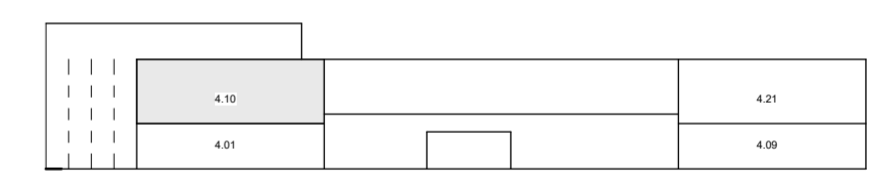

LEGENDA ELEKTRA	
	Aansluitpunt 1 fase
	Aansluitpunt 1 fase, geschakeld
	Aansluitpunt 3 fasen, geschakeld
	Aansluitpunt data
	Aansluitpunt licht
	Aansluitpunt licht wand
	Aansluitpunt niet bedraad
	Aardmat
	Centraal aardpunt
	Schakelaar, 1-polig
	Schakelaar, serie-
	Schakelaar, wissel-
	Contactdoos 1-voudig
	Contactdoos 1-voudig, waterdicht
	Contactdoos 2-voudig, opbouw
	Contactdoos 2-voudig in 2 inbouwdozen
	Beldrukker
	Melder, rook, optisch
	Thermostaatleiding, bedraad
	Verdeelinrichting-MK
	Elektrische radiator
	Videofoon toestel binnen
	Wandarmatuur

LEGENDA BOUWKUNDIG	
	metselwerk
	binnenwand
	kalkzandsteenwand
	isolatie
	voorzetwand
	HSB-wand
	vloertegels
	wandtegels
	entree
	stalen binnendeurkozijn
	kunststof kozijn met draaikiepraam
	houten entree deurkozijn zelfsluitend
	schacht
	bv
	wp
	hwa
	bouwbesluitlijn breedte 1,8 meter

plattegrond 1e verdieping

voorgevel

linker zijgevel

Alle maten op de tekening zijn in millimeter tenzij anders aangegeven.
 Alle maten op de tekening zijn circa-maten en niet geschikt voor opdrachten aan derden
 De keukeninrichting en opstelplaats van de wasmachine en wasdroger die op de tekening is aangegeven dienen uitsluitend ter oriëntatie
 De positie van de op tekening aangegeven schakelaars, aansluitpunten en wand- en plafondlichtpunten zijn indicatief.
 De op tekening aangegeven installaties zoals pv-panelen, radiatoren, convectoren en mvpunten zijn indicatief;
 afmeting, locatie en de aantallen volgens nadere opgave van de installateur.