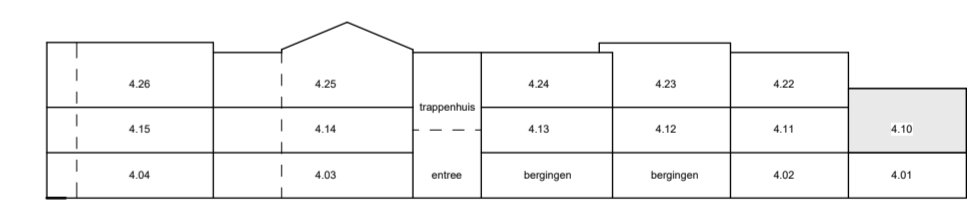

LEGENDA ELEKTRA	
	Aansluitpunt 1 fase
	Aansluitpunt 1 fase, geschakeld
	Aansluitpunt 3 fasen, geschakeld
	Aansluitpunt data
	Aansluitpunt licht
	Aansluitpunt licht wand
	Aansluitpunt niet bedraad
	Aardmat
	Centraal aardpunt
	Schakelaar, 1-polig
	Schakelaar, serie-
	Schakelaar, wissel-
	Contactdoos 1-voudig
	Contactdoos 1-voudig, waterdicht
	Contactdoos 2-voudig, opbouw
	Contactdoos 2-voudig in 2 inbouwdozen
	Beldrukker
	Melder, rook, optisch
	Thermostaatleiding, bedraad
	Verdeelinrichting-MK
	Elektrische radiator
	Videofoon toestel binnen
	Wandarmatuur

LEGENDA BOUWKUNDIG	
	metselwerk
	binnenwand
	kalkzandsteenwand
	isolatie
	voorzetwand
	HSB-wand
	vloertegels
	wandtegels
	entree
	stalen binnendeurkozijn
	kunststof kozijn met draaikiepraam
	houten entree deurkozijn zelfsluitend
	schacht
	bv
	wp
	hwa
	bouwbesluitlijn breedte 1,8 meter

plattegrond 1e verdieping

voorgevel

linker zijgevel

Alle maten op de tekening zijn in millimeter tenzij anders aangegeven.
 Alle maten op de tekening zijn circa-maten en niet geschikt voor opdrachten aan derden
 De keukeninrichting en opstelplaats van de wasmachine en wasdroger die op de tekening is aangegeven dienen uitsluitend ter oriëntatie
 De positie van de op tekening aangegeven schakelaars, aansluitpunten en wand- en plafondlichtpunten zijn indicatief.
 De op tekening aangegeven installaties zoals pv-panelen, radiatoren, convectoren en mvpunten zijn indicatief;
 afmeting, locatie en de aantallen volgens nadere opgave van de installateur.